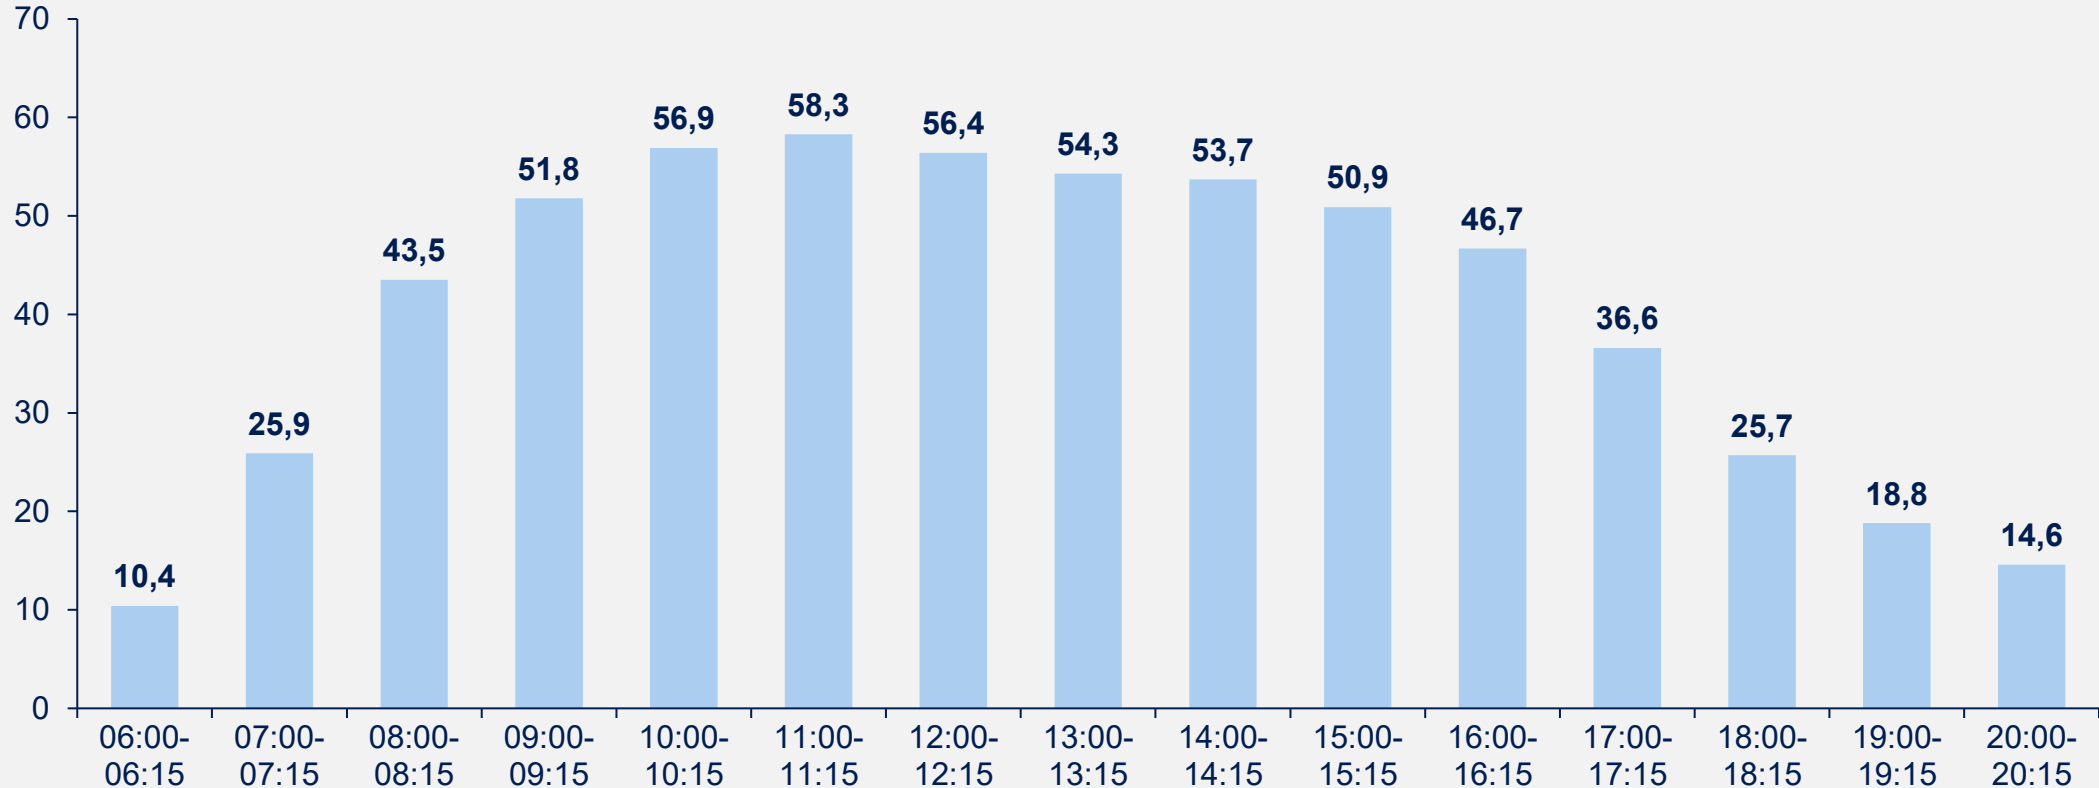

# TV- TAGESABLAUF

2026

# SEHER IM TAGESVERLAUF (IN %)

E 14+, JAHR 2025, MO-SA

# TAGESABLAUF AUßER HAUS

MO-FR, 06:00-20:15, ANTEILE IN %

Quelle: ma Audio Studien, ma Audio II, personengewichtet, Mo-Fr