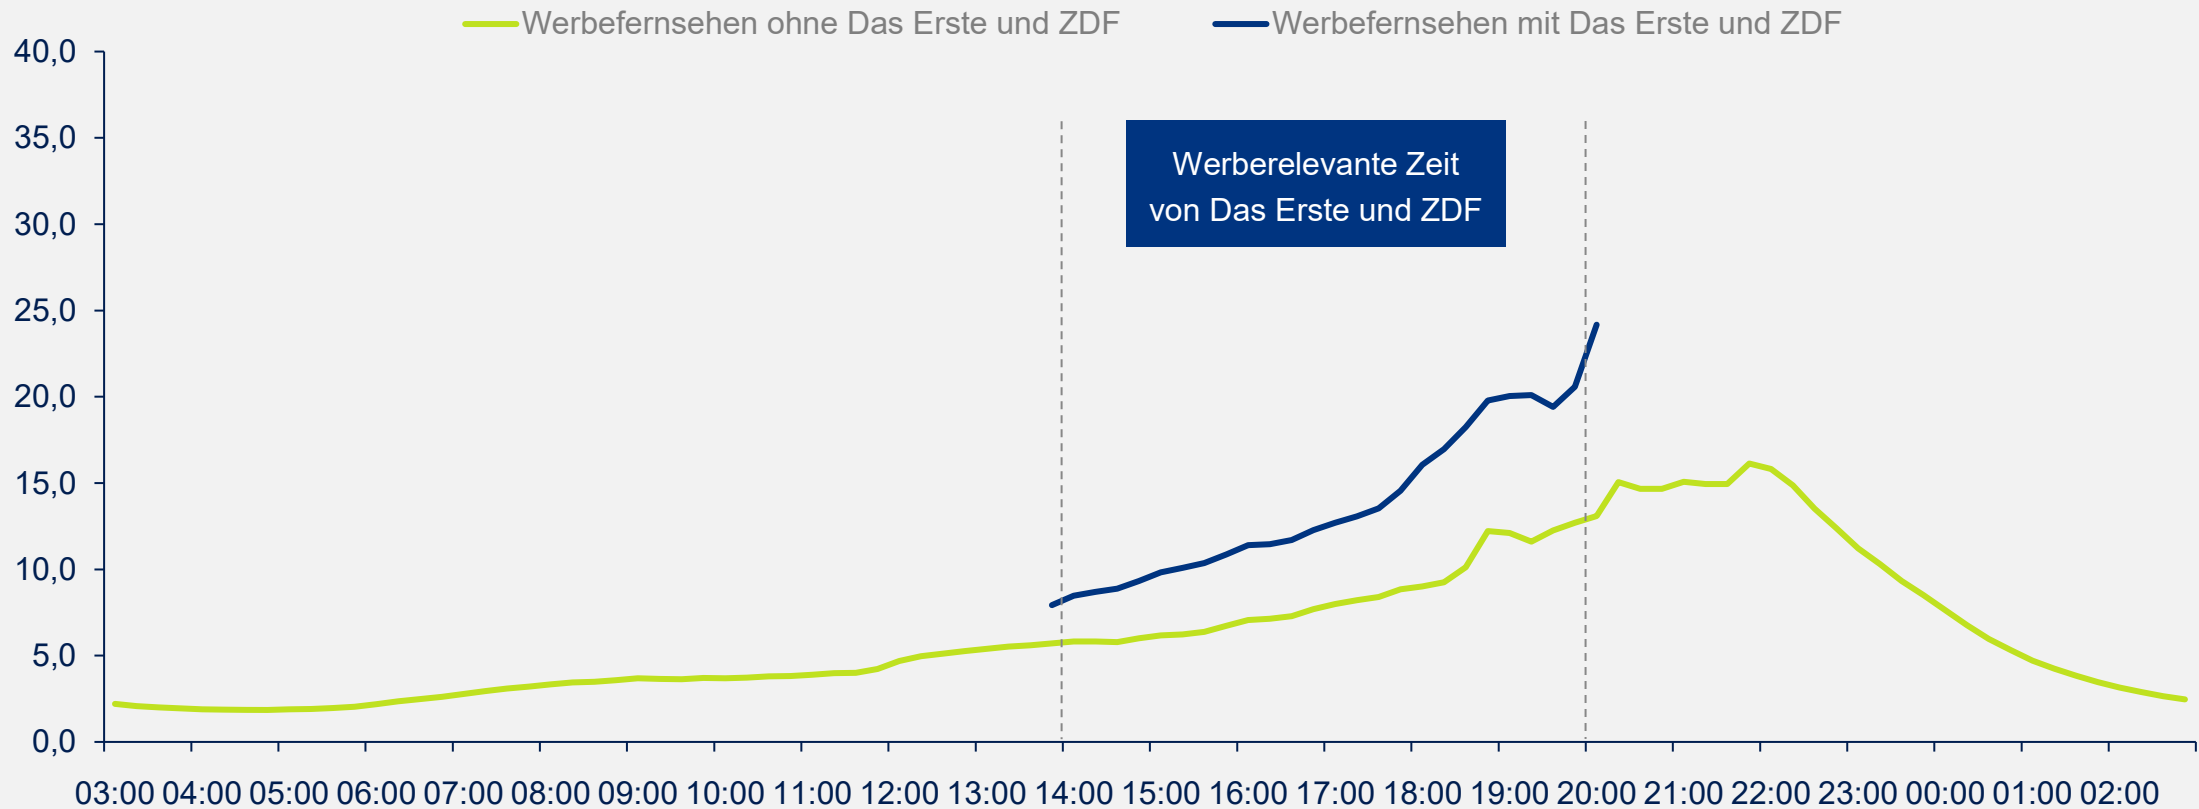

# TV- TAGESABLAUF

2026

# SEHER IM TAGESVERLAUF (IN %)

E 14+, JAHR 2025, MO-SA

# TAGESABLAUF AUßER HAUS

MO-FR, 06:00-20:15, ANTEILE IN %

Quelle: ma Audio Studien, ma Audio II, personengewichtet, Mo-Fr