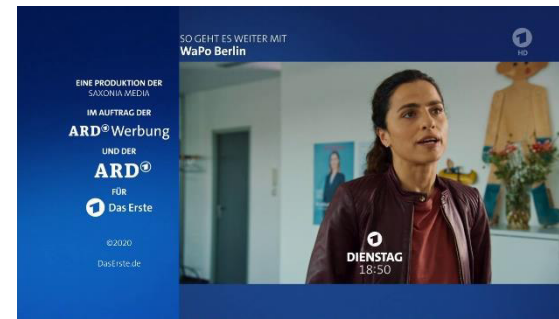

SERIE DIENSTAG | ABSPANN-SPLIT

18:43

MO

DI

MI

DO

FR

SA