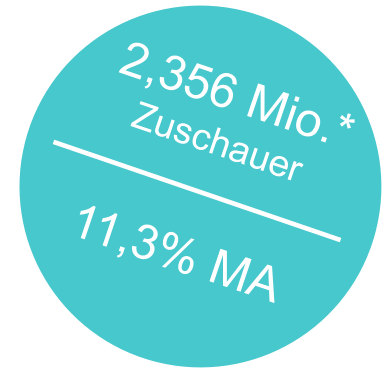

WAPO BERLIN

18:50

MO

DI

MI

DO

FR

SA