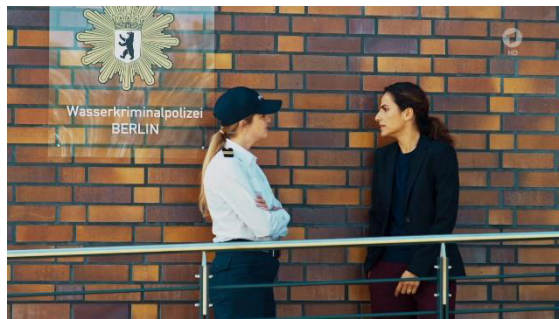

SERIE DIENSTAG | ABSPANN-SPLIT

18:43

MO

DI

MI

DO

FR

SA

- Exklusiver Splitscreen am Ende der Folge. Der Ausblick auf die nächste Folge direkt im Anschluss garantiert höhere Aufmerksamkeit des Zuschauers

- Strecken- und Einzelbelegung möglich
- Mindestlänge 20 Sekunden
- Motivanlieferung mind. 10 Werktage vor Ausstrahlung
- Ø 11.200 €*