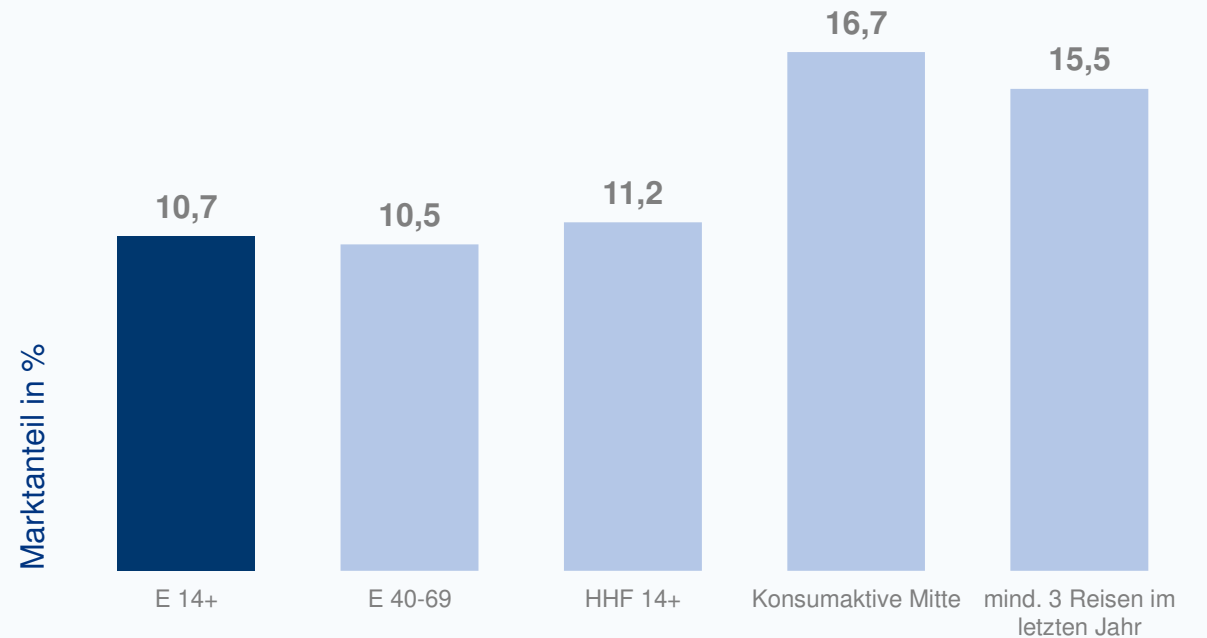

Quelle: AGF Videoforschung in Zusammenarbeit mit GfK; VIDEOSCOPE 1.4, 01.01.2022-30.06.2022, Marktstandard: TV / Programmplatz Dienstag 18:50 Uhr bis 19:45 Uhr

SERIEN DIENSTAG | PROGRAMM- UND WERBESCHEMA